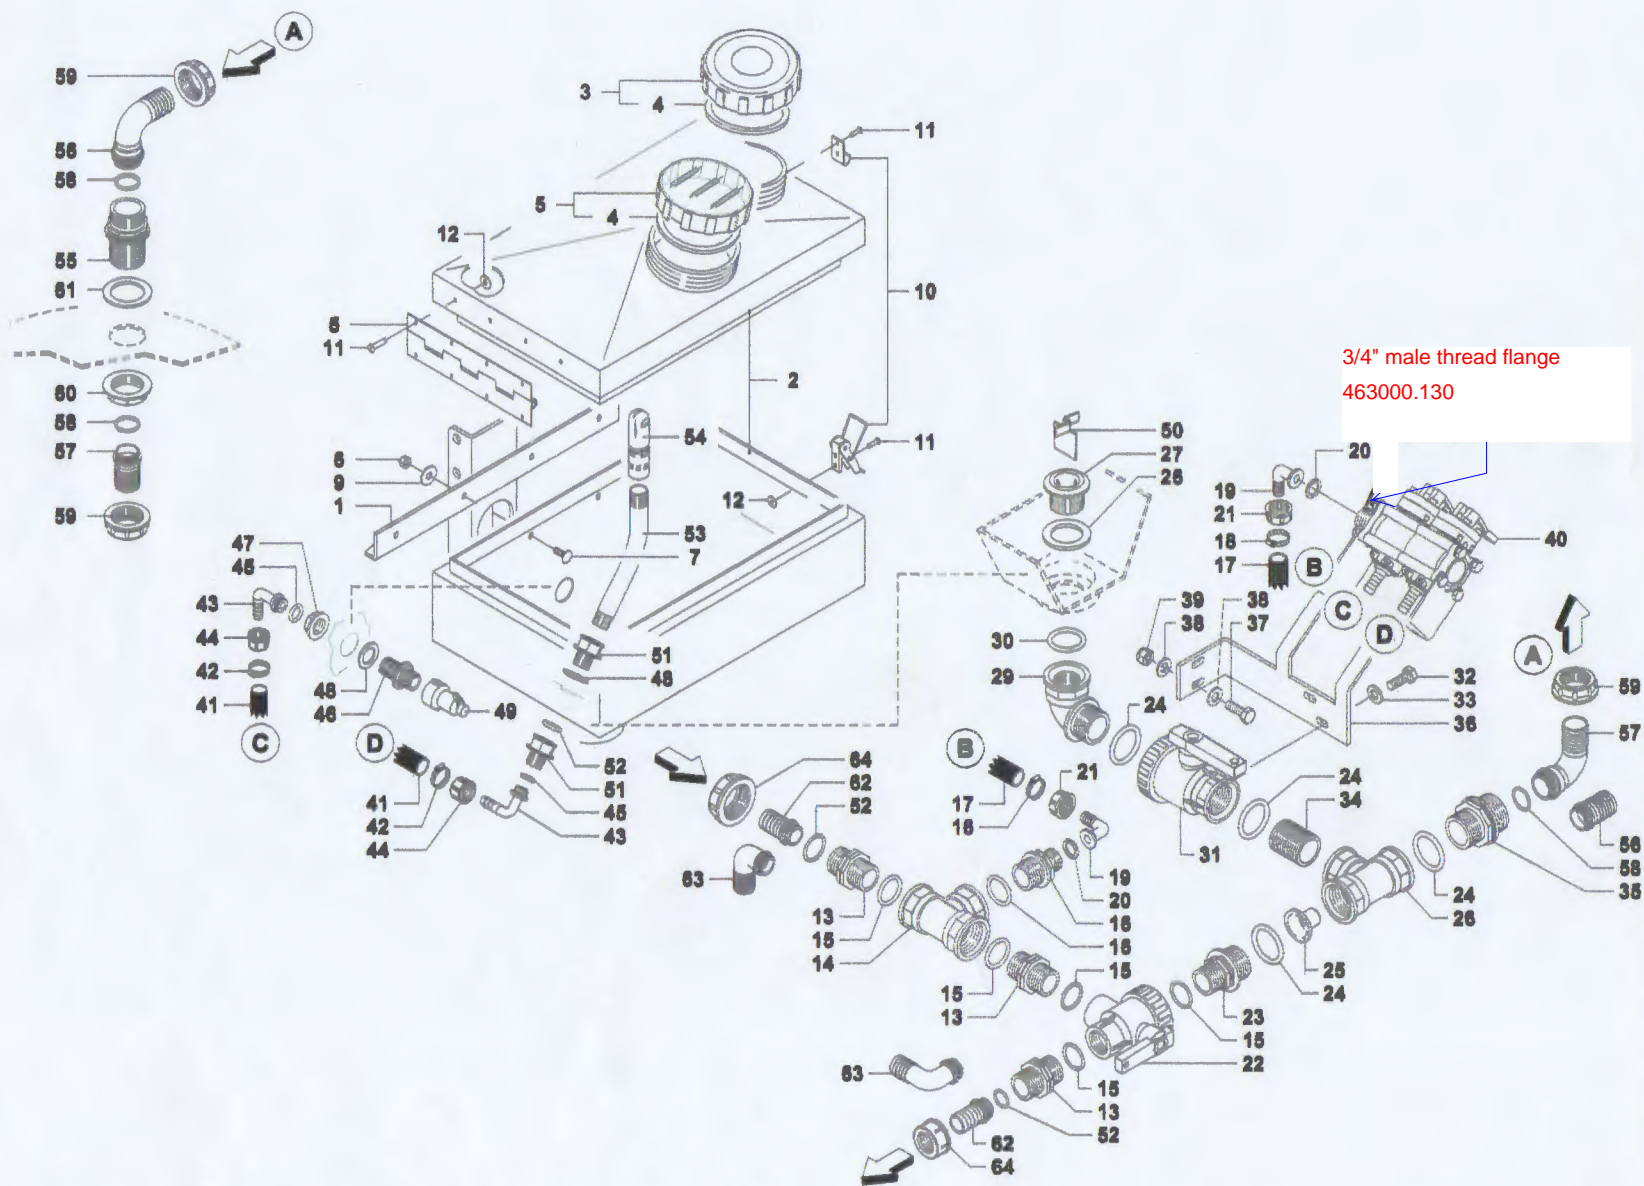

New style Gambetti mixer hopper
(2007 on)

1	BG020271
2	GG612510020
3	BG013981 F3
4	GG680000039
5	BG013981 N3
6	GG680001023
7	GG904706020X
8	GG905400006X
9	GG907108018X
10	GG680001024
11	GG680001125
12	GG907104012X
13	GGA002502040
14	GGA001302040
15	BG021039
16	GGA002402043
17	GG581301000
18	BG019224
19	GGA00115313
20	GGA00G40013
21	GGA002002030
22	GGA004542234H
23	GGA002402054
24	GG600206182
25	GG680001052
26	GGA001302050
27	GGA00220060S
28	GGA00G40005
29	GGA001262055
30	GGA00G10052
31	GGA004542135
32	GG900108016Z
33	GG907008017Z
34	GGA00230551
35	GGA002402085
36	BG019301
37	GG900108025Z
38	GG907108024Z
39	GG905400008
40	BG020636
41	GG581001000
42	BG019266
43	GGA00116210
44	GGA002002020
45	BG019117
46	GGA002502021S
47	GGA002052020
48	GGA00G40002
49	GG680001020
50	GG680001026

51	GGA002452022	
52	GGA00G10041	
53	GG550110012	
54	GGA00510110	
55	GGA002502081S	
56	GGA00118835	
57	GGA00106635	
58	GGA00G10061	
59	GGA002002080	
60	GGA002052080	
61	GGA00G40006	
62	GGA00106425	
63	GGA00118425	
64	GGA002002040	